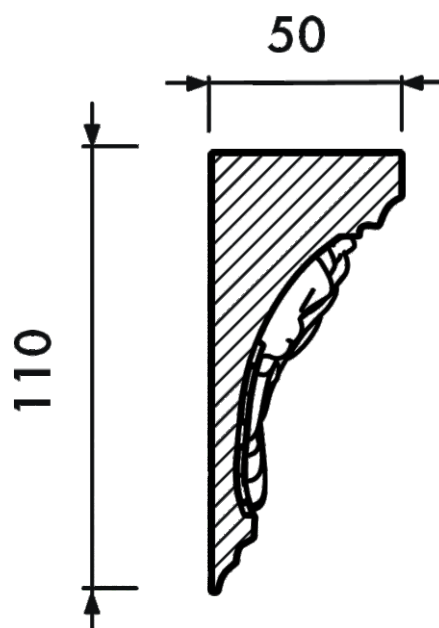

Карниз с декором КД-32

Высота	110 мм
Ширина	50 мм
Длина	1 м
Материал	Гипс